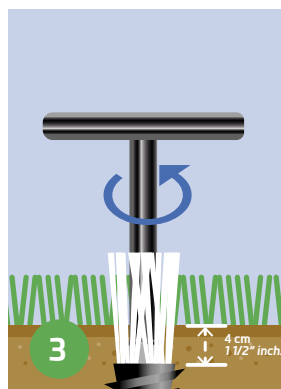

**Gebruik van installatietool A, B of C:**  
1. Draai handmatig de iPRO markeerpluimen 2 cm in het terrein.

**Gebruik van installatietool A en B:**  
2. Bevestig de T-vormige sleutel/sleutel voor accuschroevendraaiers in de iPRO markeerpluim en draai.  
3. Draai totdat ongeveer 3 cm van de pluimen boven het terrein uitsteken.