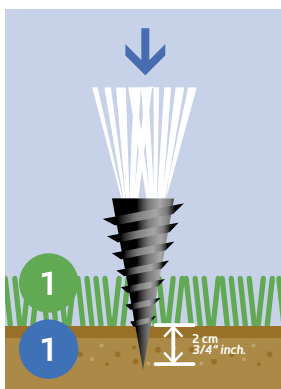

**Gebruik van installatietool A, B of C:**  
1. Draai handmatig de iPRO markeerpluimen 2 cm in het terrein.

**Gebruik van installatietool A en B:**  
2. Bevestig de T-vormige sleutel/sleutel voor accuschroevendraaiers in de iPRO markeerpluim en draai.  
3. Draai totdat ongeveer 3 cm van de pluimen boven het terrein uitsteken.