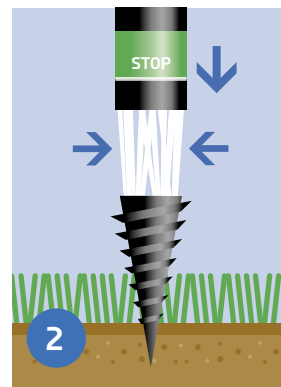

**Gebruik van installatietool A, B of C:**  
1. Draai handmatig de iPRO markeerpluimen 2 cm in het terrein.

**Gebruik van installatietool A en B:**  
2. Bevestig de T-vormige sleutel/sleutel voor accuschroevendraaiers in de iPRO markeerpluim en draai.  
3. Draai totdat ongeveer 3 cm van de pluimen boven het terrein uitsteken.

Scan de QR code om de installatievideo's te bekijken:

A. T-Sleutel

B. Sleutel

C. Koker

**Gebruik van installatietool C:**  
2. Hou de pluimen bij elkaar en bevestig de koker rond de pluimen.

**Gebruik van installatietool C:**  
3. Sla met een hamer de koker in het terrein tot aan het "STOP" teken op de koker.

**Gebruik van installatietool A, B of C:**  
4. Strooi zand of losse aarde tussen de pluimen en vul de lege ruimte op.

**Gebruik van installatietool A, B of C:**  
5. Druk voorzichtig de pluimen aan met je voet of de hamer.