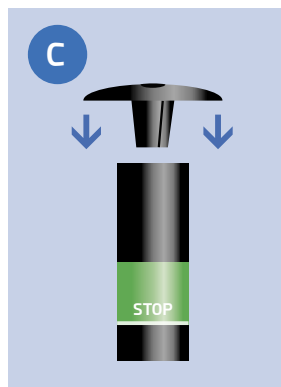

# Hoe moet je de iPRO markeerpluimen installeren

Je kan de markeerpluimen makkelijk installeren met onze handige installatietools:

- A. T-vormige sleutel
- B. Sleutel voor accuschroevendraaier
- C. Koker

**Gebruik van installatietool A, B of C:**  
1. Draai handmatig de iPRO markeerpluimen 2 cm in het terrein.

**Gebruik van installatietool A en B:**  
2. Bevestig de T-vormige sleutel/sleutel voor accuschroevendraaiers in de iPRO markeerpluim en draai.  
3. Draai totdat ongeveer 3 cm van de pluimen boven het terrein uitsteken.