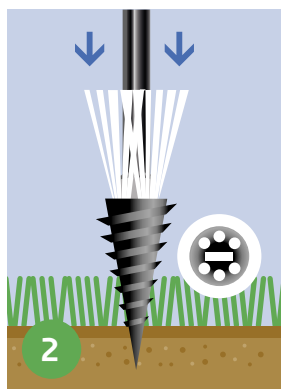

# Hoe moet je de iPRO markeerpluimen installeren

Je kan de markeerpluimen makkelijk installeren met onze handige installatietools:

- A. T-vormige sleutel
- B. Sleutel voor accuschroevendraaier
- C. Koker

**Gebruik van installatietool A, B of C:**  
1. Draai handmatig de iPRO markeerpluimen 2 cm in het terrein.

**Gebruik van installatietool A en B:**  
2. Bevestig de T-vormige sleutel/sleutel voor accuschroevendraaiers in de iPRO markeerpluim en draai.  
3. Draai totdat ongeveer 3 cm van de pluimen boven het terrein uitsteken.