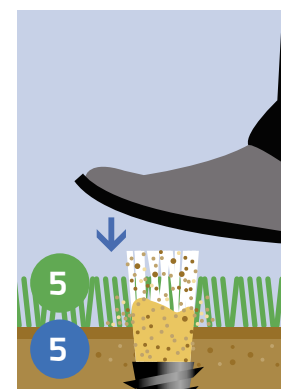

Scan de QR code om de installatievideo's te bekijken:

A. T-Sleutel

B. Sleutel

C. Koker

**Gebruik van installatietool C:**  
2. Hou de pluimen bij elkaar en bevestig de koker rond de pluimen.

**Gebruik van installatietool C:**  
3. Sla met een hamer de koker in het terrein tot aan het "STOP" teken op de koker.

**Gebruik van installatietool A, B of C:**  
4. Strooi zand of losse aarde tussen de pluimen en vul de lege ruimte op.

**Gebruik van installatietool A, B of C:**  
5. Druk voorzichtig de pluimen aan met je voet of de hamer.