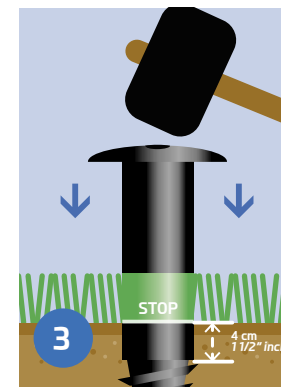

Scan de QR code om de installatievideo's te bekijken:

A. T-Sleutel

B. Sleutel

C. Koker

**Gebruik van installatietool C:**  
2. Hou de pluimen bij elkaar en bevestig de koker rond de pluimen.

**Gebruik van installatietool C:**  
3. Sla met een hamer de koker in het terrein tot aan het "STOP" teken op de koker.

**Gebruik van installatietool A, B of C:**  
4. Strooi zand of losse aarde tussen de pluimen en vul de lege ruimte op.

**Gebruik van installatietool A, B of C:**  
5. Druk voorzichtig de pluimen aan met je voet of de hamer.