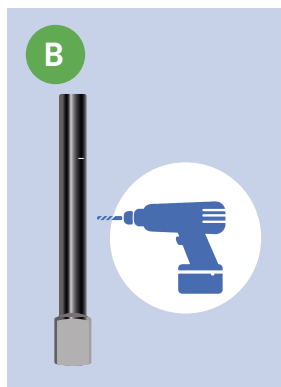

# Hoe moet je de iPRO markeerpluimen installeren

Je kan de markeerpluimen makkelijk installeren met onze handige installatietools:

- A. T-vormige sleutel
- B. Sleutel voor accuschroevendraaier
- C. Koker

**Gebruik van installatietool A, B of C:**  
1. Draai handmatig de iPRO markeerpluimen 2 cm in het terrein.

**Gebruik van installatietool A en B:**  
2. Bevestig de T-vormige sleutel/sleutel voor accuschroevendraaiers in de iPRO markeerpluim en draai.  
3. Draai totdat ongeveer 3 cm van de pluimen boven het terrein uitsteken.